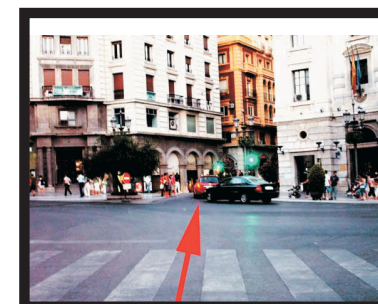

1-Tomar la salida nº 129 de la circunvalación

2- En la rotonda seguir derecha por C/ Neptuno, dirección centro ciudad.

3- Seguir recto.

4- Entrar en C/ Recogidas y continuar todo recto

5-Continuar recto. Usted está autorizado.

6-Seguir recto por C/ Ganivet.

7- Tomar la calle San Matías a la izquierda, seguir por San Matías y al final girar a la derecha

8-Girar a la derecha por Calle Palacios