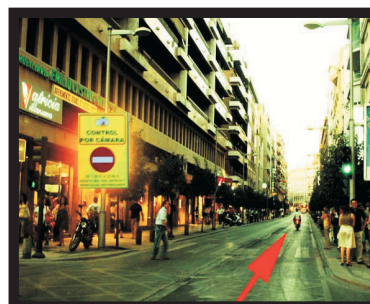

1-Tomar la salida nº 129 de la circunvalación

2- En la rotonda seguir derecha por C/ Neptuno, dirección centro ciudad.

3- Seguir recto.

4- Entrar en C/ Recogidas y continuar todo recto

5-Continuar recto. Usted está autorizado.

6-Seguir recto por C/ Ganivet.

7- Tomar la calle San Matías a la izquierda, seguir por San Matías y al final girar a la derecha

8-Girar a la derecha por Calle Palacios